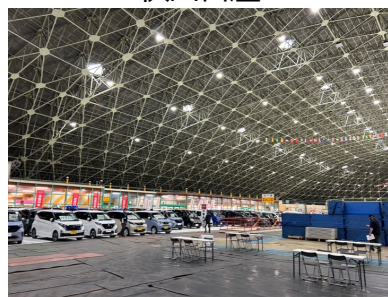

秋田スズキ

スズキ自販

千秋ホンダ

ホンダモビリティ東北

オールホンダ

羽後日産

日産プリンス

秋田日産

日産サテリオ

秋田ダイハツ

秋田三菱

スバル東北

東北マツダ

会場外

本部

本部通路